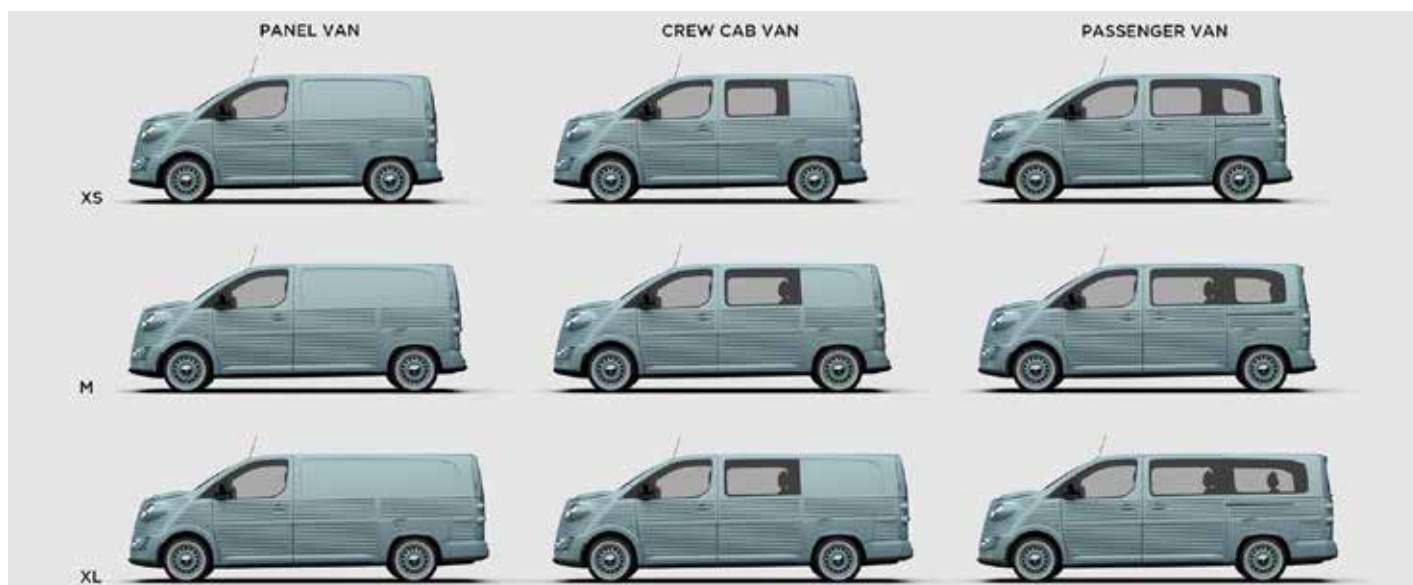

LIST DES PRIX TYPE HG 2020

TYPE HG	Motorisation	*CO ₂ (g/km)	DIMENSIONS (longueur)			
			XS (4,60 m)	M (4,95 m)	XL (5,30 m)	
VEHICULE COMPLET véhicule neuf transformé en TYPE HG	PANELVAN (Jumpy CLUB)	Blue HDi 100 S&S	167,75 / 192,01	€ 32.400 + TVA	€ 33.050 + TVA	€ 34.400 + TVA
		1.5 Blue HDi 120 S&S	158,55 / 176,67	€ 33.150 + TVA	€ 33.800 + TVA	
		2.0 Blue HDi 120 S&S	182,91 / 203,09	€ 34.100 + TVA	€ 34.750 + TVA	€ 35.500 + TVA
		2.0 Blue HDi 120 S&S EAT8**	186,34 / 210,24	€ 35.100 + TVA	€ 35.750 + TVA	€ 37.100 + TVA
		Blue HDi 150 S&S	179,34 / 210,73	€ 34.600 + TVA	€ 35.250 + TVA	€ 36.800 + TVA
		2.0 Blue HDi 180 S&S EAT8**	182,13 / 200,92	€ 36.600 + TVA	€ 37.250 + TVA	€ 38.600 + TVA
	E-PANELVAN (E-Jumpy CLUB)	Batterie 50 kw - 230 km - 136 cv			€ 45.000 + TVA	€ 45.750 + TVA
		Batterie 75 kw - 330 km - 136 cv			€ 50.000 + TVA	€ 50.750 + TVA
	CREW CAB VAN (Jumpy avec cabine approfondies COMFORT PLUS)	1.5 Blue HDi 120 S&S	158,55 / 176,67		€ 36.100 + TVA	
		2.0 Blue HDi 120 S&S	184,13 / 206,14		€ 37.250 + TVA	€ 38.000 + TVA
		Blue HDi 150 S&S	182,34 / 201,82		€ 37.550 + TVA	€ 39.100 + TVA
	PASSENGER VAN (SpaceTourer FEEL)	Blue HDi 120 S&S	159,27 / 181,01	€ 37.800 + TVA	€ 38.500 + TVA	€ 39.400 + TVA
		2.0 Blue HDi 140 S&S EAT8**	177,42 / 205,99		€ 39.800 + TVA	€ 42.550 + TVA
		2.0 Blue HDi 140 S&S	174,43 / 202,58	€ 38.870 + TVA	€ 39.520 + TVA	€ 40.250 + TVA
		2.0 Blue HDi 180 S&S EAT8**	175,77 / 204,54		€ 42.300 + TVA	€ 43.000 + TVA
	PASSENGER VAN (SpaceTourer SHINE)	2.0 Blue HDi 140 S&S	174,43 / 202,58		€ 45.100 + TVA	€ 45.850 + TVA
		2.0 Blue HDi 180 S&S EAT8**	175,77 / 204,54		€ 47.850 + TVA	€ 48.600 + TVA
	E - PASSENGER VAN (E-SpaceTourer FEEL)	Batterie 50 kw - 230 km - 136 cv			€ 53.900 + TVA	€ 54.640 + TVA
E - PASSENGER VAN (E-SpaceTourer SHINE)	Batterie 50 kw - 230 km - 136 cv			€ 59.880 + TVA	€ 60.620 + TVA	
KIT de TRANSFORMATION véhicule PAS compris KIT et montage compris					€ 14.800 + TVA	