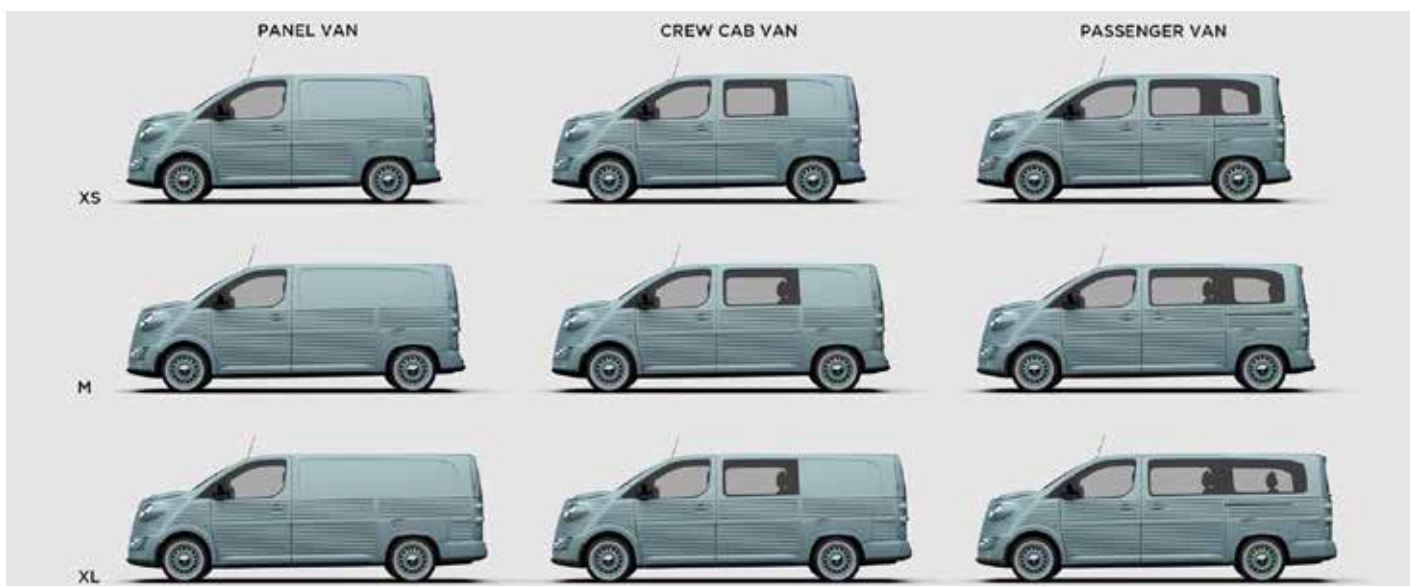

PRICE LIST TYPE HG

TYPE HG	Engine	*CO ₂ (g/km)	DIMENSIONS (length)			
			XS (4,60 m)	M (4,95 m)	XL (5,30 m)	
COMPLETE VEHICLE new vehicle transformed into TYPE HG	PANELVAN (Jumpy CLUB)	Blue HDi 100 S&S	167,75 / 192,01	€ 32.400 + VAT	€ 33.050 + VAT	€ 34.400 + VAT
		1.5 Blue HDi 120 S&S	158,55 / 176,67	€ 33.150 + VAT	€ 33.800 + VAT	
		2.0 Blue HDi 120 S&S	182,91 / 203,09	€ 34.100 + VAT	€ 34.750 + VAT	€ 35.500 + VAT
		2.0 Blue HDi 120 S&S EAT8*	186,34 / 210,24	€ 35.100 + VAT	€ 35.750 + VAT	€ 37.100 + VAT
		Blue HDi 150 S&S	179,34 / 210,73	€ 34.600 + VAT	€ 35.250 + VAT	€ 36.800 + VAT
		2.0 Blue HDi 180 S&S EAT8*	182,13 / 200,92	€ 36.600 + VAT	€ 37.250 + VAT	€ 38.600 + VAT
	E-PANELVAN (E-Jumpy CLUB)	Battery pack 50 kw 230 km - 136 cv			€ 45.000 + VAT	€ 45.750 + VAT
		Battery pack 75 kw 330 km - 136 cv			€ 50.000 + VAT	€ 50.750 + VAT
	CREW CAB VAN (Jumpy doppia cabina fissa COMFORT PLUS)	1.5 Blue HDi 120 S&S	158,55 / 176,67		€ 36.100 + VAT	
		2.0 Blue HDi 120 S&S	184,13 / 206,14		€ 37.250 + VAT	€ 38.000 + VAT
		Blue HDi 150 S&S	182,34 / 201,82		€ 37.550 + VAT	€ 39.100 + VAT
	PASSENGER VAN (SpaceTourer FEEL)	Blue HDi 120 S&S	159,27 / 181,01	€ 37.800 + VAT	€ 38.500 + VAT	€ 39.400 + VAT
2.0 Blue HDi 140 S&S EAT8*		177,42 / 205,99		€ 39.800 + VAT	€ 42.550 + VAT	
2.0 Blue HDi 140 S&S		174,43 / 202,58	€ 38.870 + VAT	€ 39.520 + VAT	€ 40.250 + VAT	
2.0 Blue HDi 180 S&S EAT8*		175,77 / 204,54		€ 42.300 + VAT	€ 43.000 + VAT	
PASSENGER VAN (SpaceTourer SHINE)	2.0 Blue HDi 140 S&S	174,43 / 202,58		€ 45.100 + VAT	€ 45.850 + VAT	
	2.0 Blue HDi 180 S&S EAT8*	175,77 / 204,54		€ 47.850 + VAT	€ 48.600 + VAT	
E - PASSENGER VAN (E-SpaceTourer FEEL)	Battery Pack 50 kw - 230 km - 136 cv			€ 53.900 + VAT	€ 54.640 + VAT	
E - PASSENGER VAN (E-SpaceTourer SHINE)	Battery Pack 50 kw - 230 km - 136 cv			€ 59.880 + VAT	€ 60.620 + VAT	
TRANSFORMATION KIT (base vehicle NOT included) KIT & mounting included					€ 14.800 + VAT	