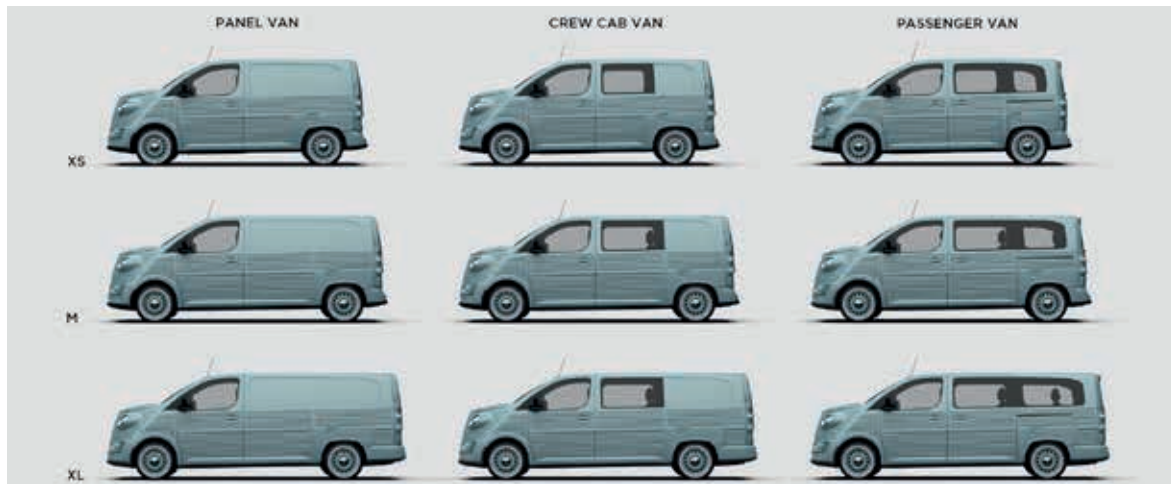

LISTE DE PRIX TYPE HG 2021/2022

TYPE HG	Motorisation Véhicule N1	Portée fiscale	DIMENSIONS (longueur)		
			XS (4,60 m)	M (4,95 m)	XL (5,30 m)
PANELVAN (Jumpy CLUB)	1.5 Blue HDi 120 S&S	1 / 1,1 t	€ 36.460 + TVA	€ 36.920 + TVA	
	2.0 Blue HDi 140 S&S	1,1/1,3 t	€ 37.270 + TVA	€ 37.730 + TVA	€ 38.800 + TVA
	2.0 Blue HDi 140 S&S EAT8**	1 / 1,3 t	€ 38.390 + TVA	€ 38.850 + TVA	€ 39.930 + TVA
	Blue HDi 180 S&S EAT8**	1 / 1,3 t	€ 38.880 + TVA	€ 39.340 + TVA	€ 40.280 + TVA
E-PANELVAN (E-Jumpy CLUB)	Batterie 50 kw - 230 km - 136 cv	926 kg	€ 46.500 + TVA	€ 47.000 + TVA	€ 47.750 + TVA
	Batterie 75 kw - 330 km - 136 cv	925 kg		€ 52.000 + TVA	€ 52.750 + TVA
CREW CAB VAN (Jumpy double cabine FIXE)	2.0 Blue HDi 140 S&S	1 t / 1,2 t		€ 39.335 + TVA	€ 40.420 + TVA
CREW CAB VAN (Jumpy double cabine MOBILE)	1.5 Blue HDi 120 S&S	1 t		€ 37.950 + TVA	
	2.0 Blue HDi 140 S&S	1 / 1,2 t	€ 38.750 + TVA		€ 40.290 + TVA
ONLY CAB (Jumpy SHINE)	1.5 Blue HDi 120 S&S			€ 29.500 + TVA	
	Motorisation Véhicule M1	*CO ₂ (g/km)			
PASSENGER VAN (SpaceTourer FEEL)	2.0 Blue HDi 140 S&S	166,92 / 195,07		€ 42.520 + TVA	€ 43.250 + TVA
	2.0 Blue HDi 180 S&S EAT8**	177,42 / 205,99		€ 45.300 + TVA	€ 46.000 + TVA
PASSENGER VAN (SpaceTourer SHINE)	2.0 Blue HDi 180 S&S EAT8**	177,42 / 205,99		€ 48.520 + TVA	€ 49.000 + TVA
e-PASSENGER VAN (e-SpaceTourer FEEL)	Batterie Pack 75 kw - 330 km - 136 cv			€ 55.900 + TVA	€ 56.640 + TVA
e-PASSENGER VAN (e-SpaceTourer SHINE)	Batterie Pack 75 kw - 330 km - 136 cv			€ 61.880 + TVA	€ 62.620 + TVA
PASSENGER VAN (SpaceTourer BUSINESS)	Blue HDi 120 S&S	159,27 / 181,10		€ 40.520 + TVA	€ 41.050 + TVA
	2.0 Blue HDi 140 S&S EAT8**	170,43 / 199		€ 42.190 + TVA	€ 42.700 + TVA
PASSENGER VAN (ST BUSINESS LOUNGE)	2.0 Blue HDi 180 S&S EAT8**	177,42 / 205,99		€ 47.690 + TVA	€ 48.205 + TVA
KIT DE TRANSFORMATION TYPE HG			€ 15.800 + TVA		
KIT DE TRANSFORMATION ONLY CAB TYPE HG			€ 7.900 + TVA		