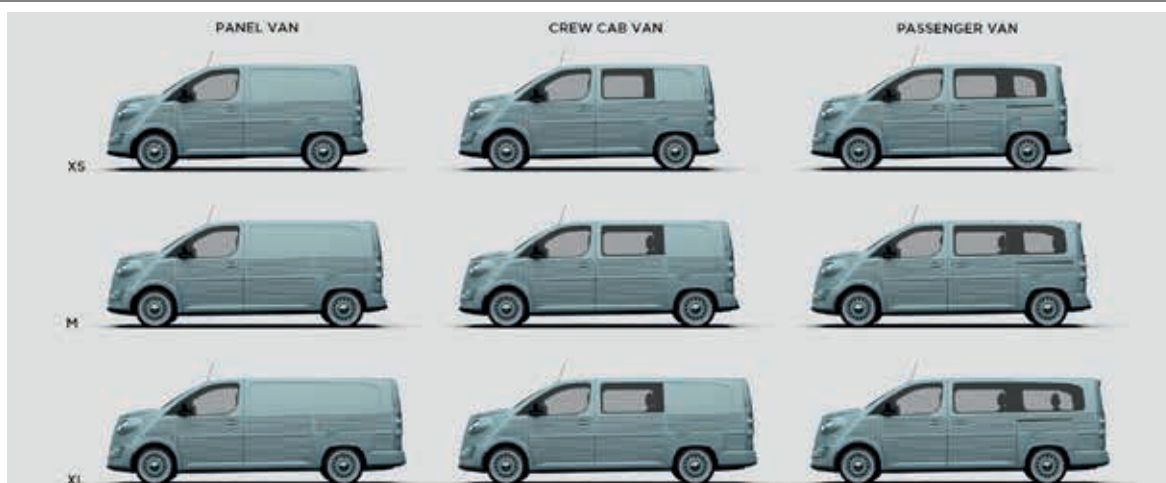

TYPE HG PRICE LIST HG 2021/2022

TYPE HG	Engine commercial vehicles N1	Capacity	DIMENSIONS (length)		
			XS (4,60 m)	M (4,95 m)	XL (5,30 m)
PANELVAN (Jumpy CLUB)	1.5 Blue HDi 120 S&S	1 / 1,1 t	€ 36.460 + VAT	€ 36.920 + VAT	
	2.0 Blue HDi 140 S&S	1,1/1,3 t	€ 37.270 + VAT	€ 37.730 + VAT	€ 38.800 + VAT
	2.0 Blue HDi 140 S&S EAT8**	1 / 1,3 t	€ 38.390 + VAT	€ 38.850 + VAT	€ 39.930 + VAT
	Blue HDi 180 S&S EAT8**	1 / 1,3 t	€ 38.880 + VAT	€ 39.340 + VAT	€ 40.280 + VAT
E-PANELVAN (E-Jumpy CLUB)	Pacco Batterie 50 kw - 230 km - 136 cv	926 kg	€ 46.500 + VAT	€ 47.000 + VAT	€ 47.750 + VAT
	Pacco Batterie 75 kw - 330 km - 136 cv	925 kg		€ 52.000 + VAT	€ 52.750 + VAT
CREW CAB VAN (Jumpy double FIXED cab)	2.0 Blue HDi 140 S&S	1 t / 1,2 t		€ 39.335 + VAT	€ 40.420 + VAT
CREW CAB VAN (Jumpy double MOBILE cab)	1.5 Blue HDi 120 S&S	1 t		€ 37.950 + VAT	
	2.0 Blue HDi 140 S&S	1 / 1,2 t	€ 38.750 + VAT		€ 40.290 + VAT
ONLY CAB (Jumpy SHINE)	1.5 Blue HDi 120 S&S			€ 29.500 + VAT	
	Engine vehicles M1	*CO ₂ (g/km)			
PASSENGER VAN (SpaceTourer FEEL)	2.0 Blue HDi 140 S&S	166,92 / 195,07		€ 42.520 + VAT	€ 43.250 + VAT
	2.0 Blue HDi 180 S&S EAT8**	177,42 / 205,99		€ 45.300 + VAT	€ 46.000 + VAT
PASSENGER VAN (SpaceTourer SHINE)	2.0 Blue HDi 180 S&S EAT8**	177,42 / 205,99		€ 48.520 + VAT	€ 49.000 + VAT
e-PASSENGER VAN (e-SpaceTourer FEEL)	Battery Pack 75 kw - 330 km - 136 cv			€ 55.900 + VAT	€ 56.640 + VAT
e-PASSENGER VAN (e-SpaceTourer SHINE)	Battery Pack 75 kw - 330 km - 136 cv			€ 61.880 + VAT	€ 62.620 + VAT
PASSENGER VAN (SpaceTourer BUSINESS)	Blue HDi 120 S&S	159,27 / 181,10		€ 40.520 + VAT	€ 41.050 + VAT
	2.0 Blue HDi 140 S&S EAT8**	170,43 / 199		€ 42.190 + VAT	€ 42.700 + VAT
PASSENGER VAN (ST BUSINESS LOUNGE)	2.0 Blue HDi 180 S&S EAT8**	177,42 / 205,99		€ 47.690 + VAT	€ 48.205 + VAT
TRANSFORMATION KIT TYPE HG			€ 15.800 + VAT		
TRANSFORMATION KIT ONLY CAB TYPE HG			€ 7.900 + VAT		