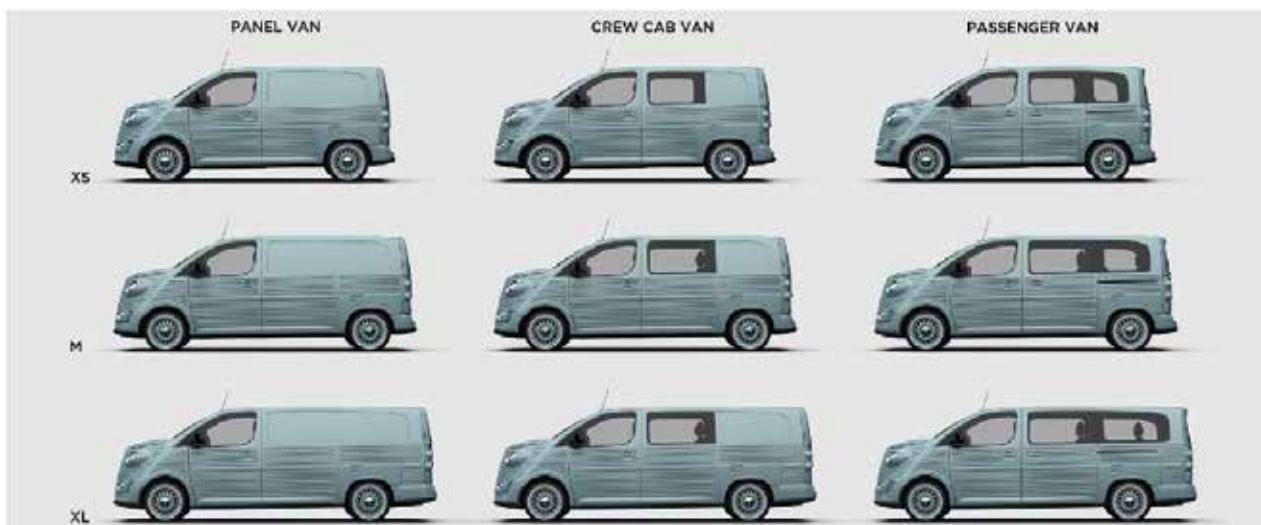

**PRIX TYPE HG Avril 2023**

**VÉHICULE COMPLET**  
 nouveau véhicule Citroën Jumpy/SpaceTourer  
 conversion en HG et montage inclus

TYPE HG	Camions de motorisation N1	Portée fiscale	MENSIONS (longueur)	
			M (4,95 m)	XL (5,30 m)
PANELVAN (Jumpy CLUB)	1.5 Blue HDi 120 S&S	1/1.1 t	€ 40.300 + TVA	
	2.0 Blue HDi 140 S&S	1.1/1.3 t	€ 41.200 + TVA	€ 42.300 + TVA
	2.0 Blue HDi 140 S&S EAT8**	1/1.3 t	€ 42.400 + TVA	€ 43.500 + TVA
	Blue HDi 180 S&S EAT8**	1/1.3 t	€ 42.900 + TVA	€ 43.900 + TVA
e-PANELVAN (e-Jumpy CLUB)	Pack batterie 50 kw - 230 km - 136 cv	926/928 kg	€ 53.000 + TVA	€ 53.600 + TVA
	Pack batterie 75 kw - 330 km - 136 cv	925/927 kg	€ 57.400 + TVA	€ 58.100 + TVA
CREW CAB VAN (Jumpy double CAB FIXE)	2.0 Blue HDi 140 S&S	1 t / 1,2 t	€ 42.900 + TVA	€ 44.100 + TVA
CREW CAB VAN (Jumpy double CAB MOBILE)	1.5 Blue HDi 120 S&S	1 t	€ 41.900 + TVA	
	2.0 Blue HDi 140 S&S	1 / 1,2 t	€ 43.600 + TVA	€ 45.200 + TVA
	Motorisation Cars M1	*CO <sub>2</sub> (g/km)		
e-PASSENGER VAN (e-SpaceTourer BUSINESS)	Pack batterie 50 kw - 230 km - 136 cv	0	€ 57.800 + TVA	€ 58.500 + TVA
	Pack batterie 75 kw - 330 km - 136 cv	0	€ 62.200 + TVA	€ 62.900 + TVA
e-PASSENGER VAN (e-SpaceTourer BUSINESS LOUNGE)	Pack batterie 50 kw - 230 km - 136 cv	0	€ 63.300 + TVA	€ 63.900 + TVA
	Pack batterie 75 kw - 330 km - 136 cv	0	€ 67.700 + TVA	€ 68.300 + TVA
e-PASSENGER VAN (e- Jumpy Atlante)	Pack batterie 50 kw - 230 km - 136 cv	0	€ 55.000 + TVA	€ 55.700 + TVA
	Pack batterie 75 kw - 330 km - 136 cv	0	€ 59.500 + TVA	€ 60.100 + TVA
KIT DE TRANSFORMATION TYPE HG			€ 17.800 + TVA	
KIT DE TRANSFORMATION ONLY CAB TYPE HG			€ 9.900 + TVA	